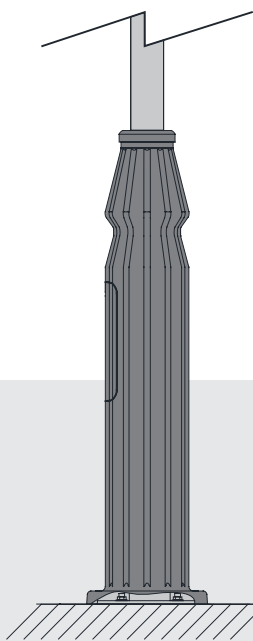

CATÁLOGO
ALADDIN
lighting

Bases

BASES

NEVADA CORTA

A	ø169mm
B	406mm
C	ø334mm

DIMENSIÓN

MONTAJE

*Medidas sujetas a cambios.

NEVADA LARGA

A	ø146mm
B	830mm
C	ø334mm

DIMENSIÓN

MONTAJE

*Medidas sujetas a cambios.

BASES

ANDROMEDA

A	ø107mm
B	3500mm
C	ø370mm

DIMENSIÓN

MONTAJE

*Medidas sujetas a cambios.

ANDES

A	ø89-114mm
B	1290mm
C	ø330mm

DIMENSIÓN

MONTAJE

ALADDIN