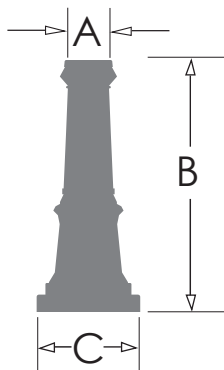

CATÁLOGO
ALADDIN
lighting

Bases

BASES

NEVADA CORTA

A	ø169mm
B	406mm
C	ø334mm

DIMENSIÓN

MONTAJE

*Medidas sujetas a cambios.

NEVADA LARGA

A	ø146mm
B	830mm
C	ø334mm

DIMENSIÓN

MONTAJE

*Medidas sujetas a cambios.

BASES

ANDROMEDA

A	ø107mm
B	3500mm
C	ø370mm

DIMENSIÓN

MONTAJE

*Medidas sujetas a cambios.

ANDES

A	ø89-114mm
B	1290mm
C	ø330mm

DIMENSIÓN

MONTAJE

ALADDIN