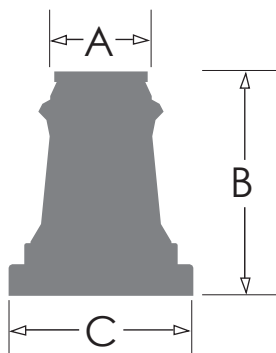

CATÁLOGO
ALADDIN
lighting

Bases

BASES

NEVADA CORTA

A	ø169mm
B	406mm
C	ø334mm

DIMENSIÓN

MONTAJE

*Medidas sujetas a cambios.

NEVADA LARGA

A	ø146mm
B	830mm
C	ø334mm

DIMENSIÓN

MONTAJE

*Medidas sujetas a cambios.

BASES

ANDROMEDA

A	ø107mm
B	3500mm
C	ø370mm

DIMENSIÓN

MONTAJE

*Medidas sujetas a cambios.

ANDES

A	ø89-114mm
B	1290mm
C	ø330mm

DIMENSIÓN

MONTAJE

ALADDIN