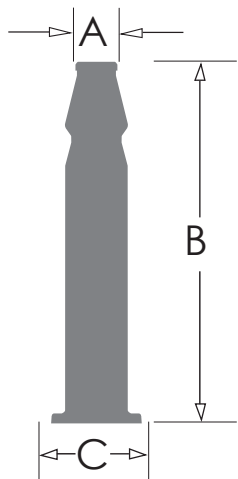

NEVADA LARGA

A	ø146mm
B	830mm
C	ø334mm

DIMENSIÓN

MONTAJE

*Medidas sujetas a cambios.

BASES

ANDROMEDA

A	ø107mm
B	3500mm
C	ø370mm

DIMENSIÓN

MONTAJE

*Medidas sujetas a cambios.

ANDES

A	ø89-114mm
B	1290mm
C	ø330mm

DIMENSIÓN

MONTAJE

ALADDIN