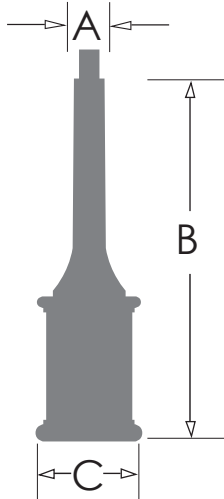

CATÁLOGO
ALADDIN
lighting

Bases

BASES

NEVADA CORTA

A	ø169mm
B	406mm
C	ø334mm

DIMENSIÓN

MONTAJE

*Medidas sujetas a cambios.

NEVADA LARGA

A	ø146mm
B	830mm
C	ø334mm

DIMENSIÓN

MONTAJE

*Medidas sujetas a cambios.

BASES

ANDROMEDA

A	ø107mm
B	3500mm
C	ø370mm

DIMENSIÓN

MONTAJE

*Medidas sujetas a cambios.

ANDES

A	ø89-114mm
B	1290mm
C	ø330mm

DIMENSIÓN

MONTAJE

ALADDIN